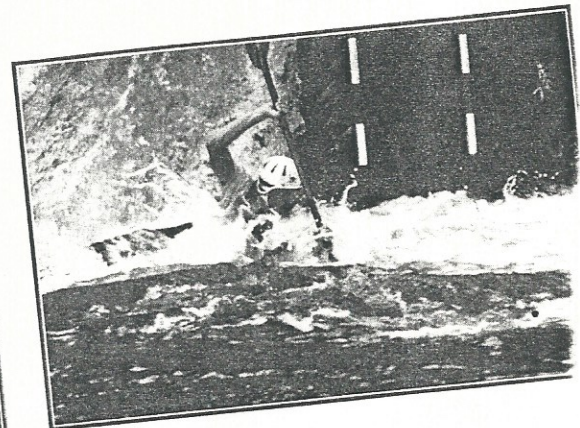

30. HERBST-KANU-SLALOM

BAD KREUZNACH AM SALINENWEHR

28. – 29. SEPTEMBER 1991

Ergebnisliste

Rennen 1 Herren K I LK III

1. Krajnik, David	KV	Duisburg	5	121.5	X	120.9 *	120.9
2. Schäfer, Armin	KC	Fulda	X	129.5	X	127.7 *	127.7
3. Dajek, Andreas	SKG	Hanau	X	132.1	X	127.8 *	127.8
4. Dale, Collin	WKV	Wiesbaden	5	127.4	X	128.5 *	128.5
5. Schipp, Carsten	MKC	Monheim	10	129.8	X	129.0 *	129.0
6. Schlink, Marco	KC	Merzig	X	129.9	X	129.6 *	129.6
7. Kriesinger, Axel	AKV	Augsburg	50	132.8	X	130.7 *	130.7
8. Kalkofen, Heiko	KC	Fulda	5	135.5	X	131.4 *	131.4
9. Groh, Martin	GKC	Godesberg	5	131.9	X	132.4 *	132.4
10. Stein, York	WKV	Wiesbaden	10	131.4	X	133.6 *	133.6
11. Handke, Wolf	KV	Duisburg	10	140.4	X	134.5 *	134.5
12. Schneider, Martin	VfK	Saar	20	142.6	X	137.0 *	137.0
13. Raths, Mark	KC	Düsseldorf	10	129.0	10	128.8 *	138.8
14. Kewerkopf, Arno	KSV	Hilbringen	5	135.2 *	15	136.8	140.2
15. Weber, Volker	KSV	Hilbringen	10	131.0 *	10	136.5	141.0
16. Diehl, Jochen	SEN	Kreuznach	10	138.2	5	136.0 *	141.0
17. Lohmann, Jens	VfK	Saar	5	140.1	5	136.1 *	141.1
18. Mannschott, Jürgen	KV	Duisburg	X	142.5 *	15	144.9	142.5
19. Heine, Thomas	WKV	Wiesbaden	10	142.2	X	143.3 *	143.3
20. Hellwig, Holger	SPCA	Duisburg	15	137.0	10	133.9 *	143.9
21. Lehmann, Ulrich	SPCA	Duisburg	10	134.5	10	134.2 *	144.2
22. Dilli, Sascha	SEN	Kreuznach	n.a. St.		X	144.2 *	144.2
23. Parance, Christian	PG	Kaiserslautern	65	155.4	5	140.9 *	145.9
24. Schmitt, Thomas	RKC	Rastatt	10	140.7	5	142.6 *	147.6
25. Fritz, Andreas	WKV	Wiesbaden	X	148.0 *	15	142.2	148.0
26. Triebel, Marcus	SPCA	Duisburg	10	153.3	5	143.3 *	148.3
27. de Jager, Thomas	MKC	Monheim	10	142.3	10	141.4 *	151.4
28. Stahmer, Frank	SKG	Hanau	10	153.0	X	151.5 *	151.5
29. Müller, Bernd	KCR	Sindlingen	X	154.6 *	X	157.1	154.6
30. Kraemer, Ralf	GKC	Godesberg	X	155.3 *	10	155.1	155.3
31. Burkart, Hans-Jürgen	DJK	Achern	5	152.4 *	10	152.1	157.4
32. Krieger, Norbert	SKG	Hanau	5	155.2 *	5	156.3	160.2
33. Leonhardt, Steffen	PG	Kaiserslautern	n.a. St.		10	154.0 *	164.0
34. Schmolke, Achim	KSV	Hilbringen	20	168.9	15	155.8 *	170.8
35. Bilsdorfer, Tillmann	WSV	de Wittsee	30	144.8 *	25	155.5	174.8
36. Nürnberg, Dirk	SKG	Hanau	15	179.2	10	172.4 *	182.4
37. Schade, Oliver	WKG	Witten	5	194.7	5	181.8 *	186.8
38. Steinmetz, Marcus	KCR	Sindlingen	75	176.7	35	182.3 *	217.3
39. Renker, Rudi	PG	Kaiserslautern	225	195.4	125	205.0 *	330.0
Nollen, Frank	SEN	Kreuznach	n.a. St.		n.a. St.		
Hübbers, Wolfgang	WW	Düsseldorf	n.a. St.		n.a. St.		
Meertz, Ralf	WSV	de Wittsee	n.a. St.		n.a. St.		
Graffweg, Bernhard	WS	Rheinhausen	n.a. St.		n.a. St.		
Daniels, Bernhard	SKG	Hanau	n.a. St.		n.a. St.		
Kraatz, Dirk	SEN	Kreuznach	n.a. St.		n.a. St.		
Jorczyk, Andreas	RSV	Braunschweig	n.a. St.		n.a. St.		
Haarman, André	SEN	Kreuznach	n.a. St.		n.a. St.		
Vogt, Torsten	SEN	Kreuznach	n.a. St.		n.a. St.		