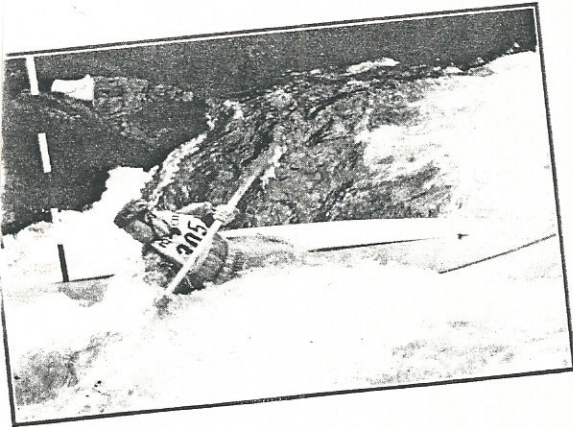

30. HERBST-KANU-SLALOM

BAD KREUZNACH AM SALINENWEHR

28. – 29. SEPTEMBER 1991

Ergebnisliste

Rennen 1 Herren K I LK III

1. Krajnik, David	KV	Duisburg	5	121.5	X	120.9 *	120.9
2. Schäfer, Armin	KC	Fulda	X	129.5	X	127.7 *	127.7
3. Dajek, Andreas	SKG	Hanau	X	132.1	X	127.8 *	127.8
4. Dale, Collin	WKV	Wiesbaden	5	127.4	X	128.5 *	128.5
5. Schipp, Carsten	MKC	Monheim	10	129.8	X	129.0 *	129.0
6. Schlink, Marco	KC	Merzig	X	129.9	X	129.6 *	129.6
7. Kriesinger, Axel	AKV	Augsburg	50	132.8	X	130.7 *	130.7
8. Kalkofen, Heiko	KC	Fulda	5	135.5	X	131.4 *	131.4
9. Groh, Martin	GKC	Godesberg	5	131.9	X	132.4 *	132.4
10. Stein, York	WKV	Wiesbaden	10	131.4	X	133.6 *	133.6
11. Handke, Wolf	KV	Duisburg	10	140.4	X	134.5 *	134.5
12. Schneider, Martin	VfK	Saar	20	142.6	X	137.0 *	137.0
13. Raths, Mark	KC	Düsseldorf	10	129.0	10	128.8 *	138.8
14. Kewerkopf, Arno	KSV	Hilbringen	5	135.2 *	15	136.8	140.2
15. Weber, Volker	KSV	Hilbringen	10	131.0 *	10	136.5	141.0
16. Diehl, Jochen	SEN	Kreuznach	10	138.2	5	136.0 *	141.0
17. Lohmann, Jens	VfK	Saar	5	140.1	5	136.1 *	141.1
18. Mannschott, Jürgen	KV	Duisburg	X	142.5 *	15	144.9	142.5
19. Heine, Thomas	WKV	Wiesbaden	10	142.2	X	143.3 *	143.3
20. Hellwig, Holger	SPCA	Duisburg	15	137.0	10	133.9 *	143.9
21. Lehmann, Ulrich	SPCA	Duisburg	10	134.5	10	134.2 *	144.2
22. Dilli, Sascha	SEN	Kreuznach	n.a. St.		X	144.2 *	144.2
23. Parance, Christian	PG	Kaiserslautern	65	155.4	5	140.9 *	145.9
24. Schmitt, Thomas	RKC	Rastatt	10	140.7	5	142.6 *	147.6
25. Fritz, Andreas	WKV	Wiesbaden	X	148.0 *	15	142.2	148.0
26. Triebel, Marcus	SPCA	Duisburg	10	153.3	5	143.3 *	148.3
27. de Jager, Thomas	MKC	Monheim	10	142.3	10	141.4 *	151.4
28. Stahmer, Frank	SKG	Hanau	10	153.0	X	151.5 *	151.5
29. Müller, Bernd	KCR	Sindlingen	X	154.6 *	X	157.1	154.6
30. Kraemer, Ralf	GKC	Godesberg	X	155.3 *	10	155.1	155.3
31. Burkart, Hans-Jürgen	DJK	Achern	5	152.4 *	10	152.1	157.4
32. Krieger, Norbert	SKG	Hanau	5	155.2 *	5	156.3	160.2
33. Leonhardt, Steffen	PG	Kaiserslautern	n.a. St.		10	154.0 *	164.0
34. Schmolke, Achim	KSV	Hilbringen	20	168.9	15	155.8 *	170.8
35. Bilsdorfer, Tillmann	WSV	de Wittsee	30	144.8 *	25	155.5	174.8
36. Nürnberg, Dirk	SKG	Hanau	15	179.2	10	172.4 *	182.4
37. Schade, Oliver	WKG	Witten	5	194.7	5	181.8 *	186.8
38. Steinmetz, Marcus	KCR	Sindlingen	75	176.7	35	182.3 *	217.3
39. Renker, Rudi	PG	Kaiserslautern	225	195.4	125	205.0 *	330.0
Nollen, Frank	SEN	Kreuznach	n.a. St.		n.a. St.		
Hübbers, Wolfgang	WW	Düsseldorf	n.a. St.		n.a. St.		
Meertz, Ralf	WSV	de Wittsee	n.a. St.		n.a. St.		
Graffweg, Bernhard	WS	Rheinhausen	n.a. St.		n.a. St.		
Daniels, Bernhard	SKG	Hanau	n.a. St.		n.a. St.		
Kraatz, Dirk	SEN	Kreuznach	n.a. St.		n.a. St.		
Jorczyk, Andreas	RSV	Braunschweig	n.a. St.		n.a. St.		
Haarman, André	SEN	Kreuznach	n.a. St.		n.a. St.		
Vogt, Torsten	SEN	Kreuznach	n.a. St.		n.a. St.		