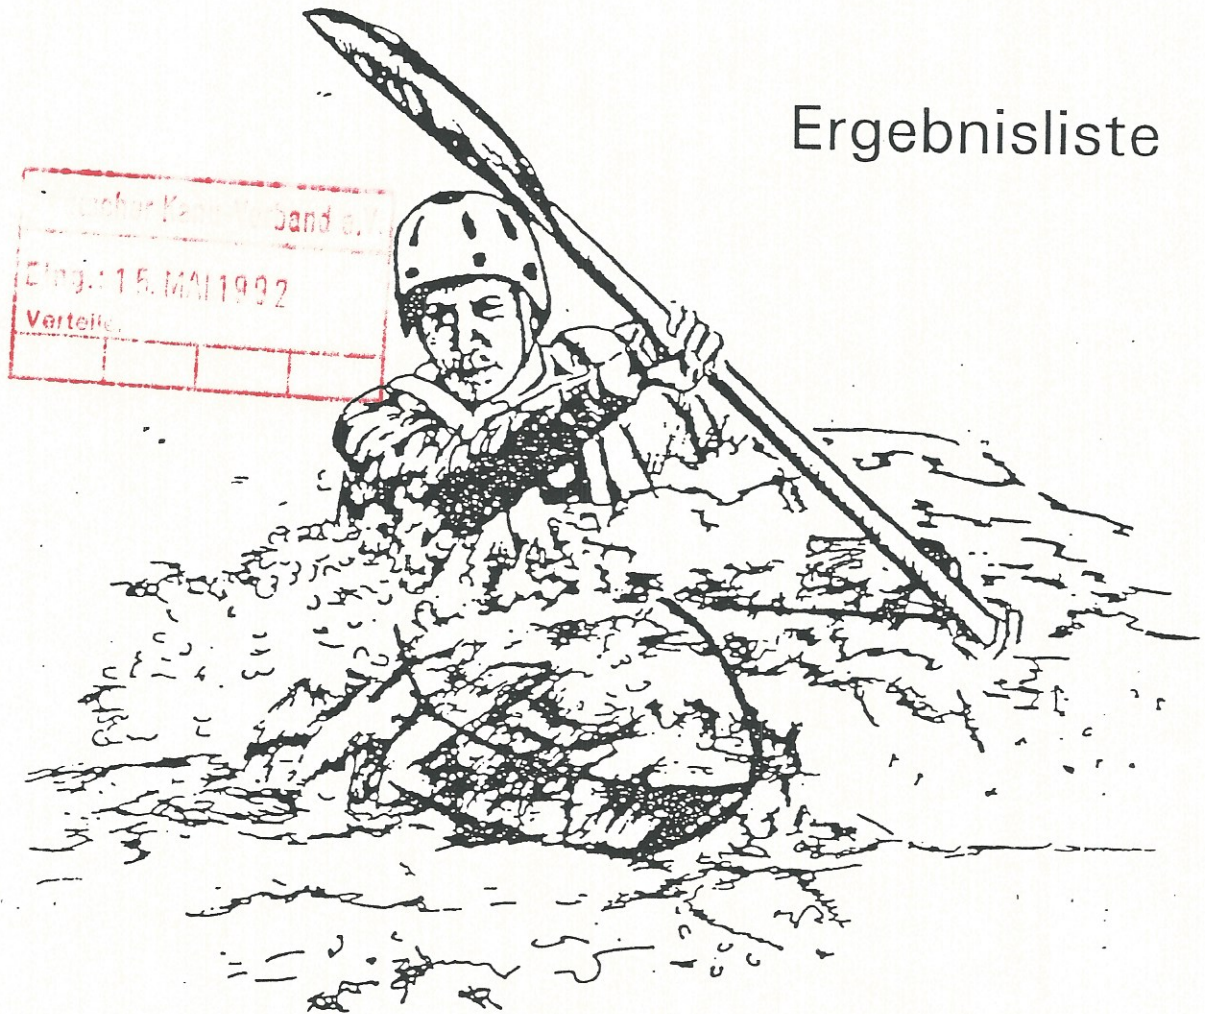

Ergebnisliste

**Baden-Württembergische
Kanu-Slalom-Meisterschaft
auf dem Schachtelbach
in Rastatt
am 9./10. Mai 1992**