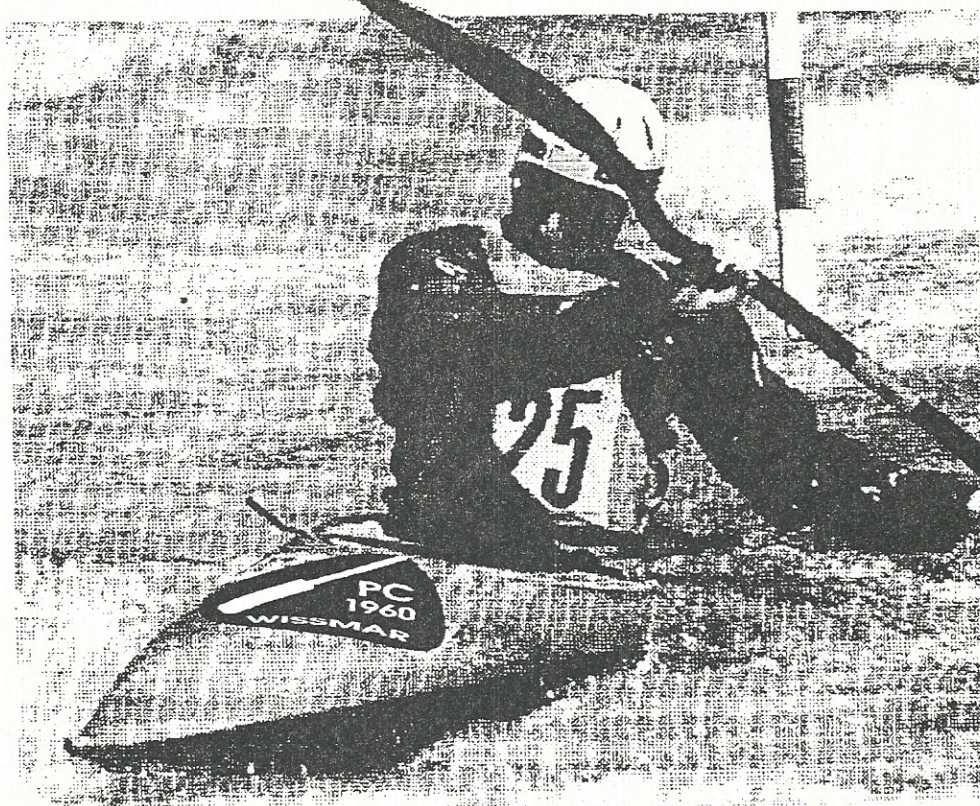

Süddeutsche Meisterschaften 1994

für

Schüler und Jugend Kanu - Slalom

Deutscher Kanu Verband e.V.			
Ang. 24. III 1994			
Verteile.			

ERGEBNISLISTE

Paddel-Club Wißmar 1960 e.V.

Endergebnisse
 Rennen 1 männl. Schüler K1 C

11.06.1994

Anzahl der Starter : 12

Rang	Name Verein	Endzeit Minuszeit	1.Lauf		2.Lauf	
			FP	Ges.	FP	Ges.
1	Schaich, David KC Bietigheim	135,51	0	137,53	0	135,51
2	Pfeifer, Andreas PC Wißmar	140,89 5,38	5	147,98	0	140,89
3	Beck, Florian WKV Wiesbaden	143,63 8,12	0	143,63	10	153,74
4	Griefahn, Marco SKG Hanau	156,92 21,41	15	161,15	10	156,92
5	Kobusch, Jörn KC Nette Plaidt	160,11 24,60	5	160,11	20	176,32
6	Pfeiffer, Stephan ATSV Erlangen	165,31 29,80	5	165,31	5	170,16
7	Elsebach, Lars TSV Frankenberg	167,42 31,91	15	167,42	70	213,85
8	Schütz, Johannes KC Nette Plaidt	189,06 53,55	15	189,06	20	193,95
9	Pohl, Marcus PC Wißmar	192,08 56,57	10	195,43	10	192,08
10	Staubach, Ole KC Fulda	215,31 79,80	70	281,96	20	215,31
11	Martin, Maxi KCU Saarlouis	220,09 84,58	15	220,09	30	248,33
12	Wietzke, Marius KC Fulda	257,57 122,06	25	257,57	20	267,00