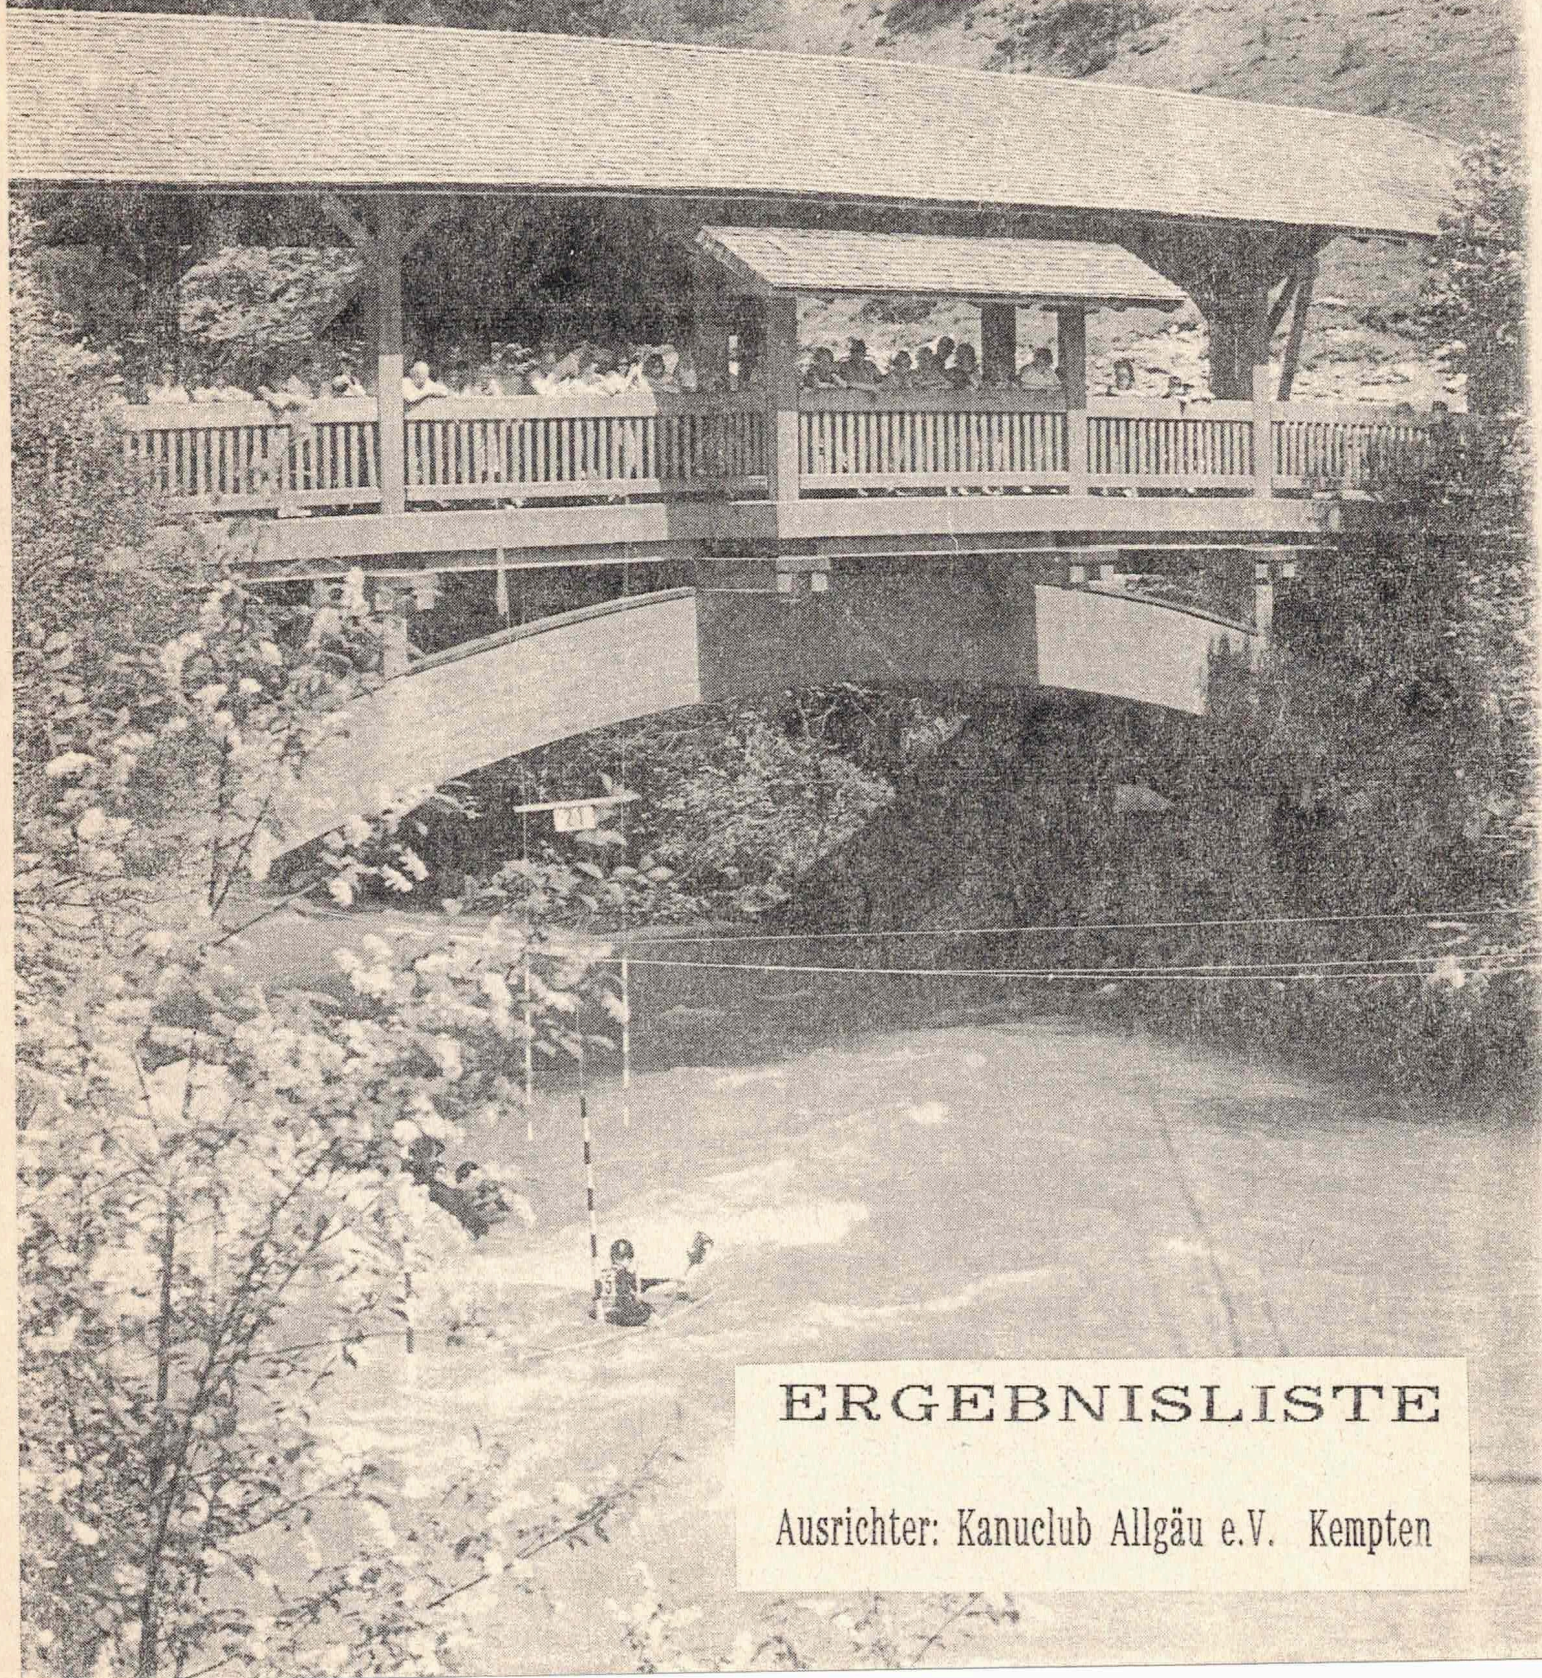

6. Allgäuer Kanuslalom a.  
d. Ostrach bei Hindelang  
Bruck

Lauf zur Bayerischen Meisterschaft

11. und 12. Mai 1996

**ERGEBNISLISTE**

Ausrichter: Kanuclub Allgäu e.V. Kempten

Kanu Club ALLgäu Kempten

Auswertung Rennergebnisse 11.05.96