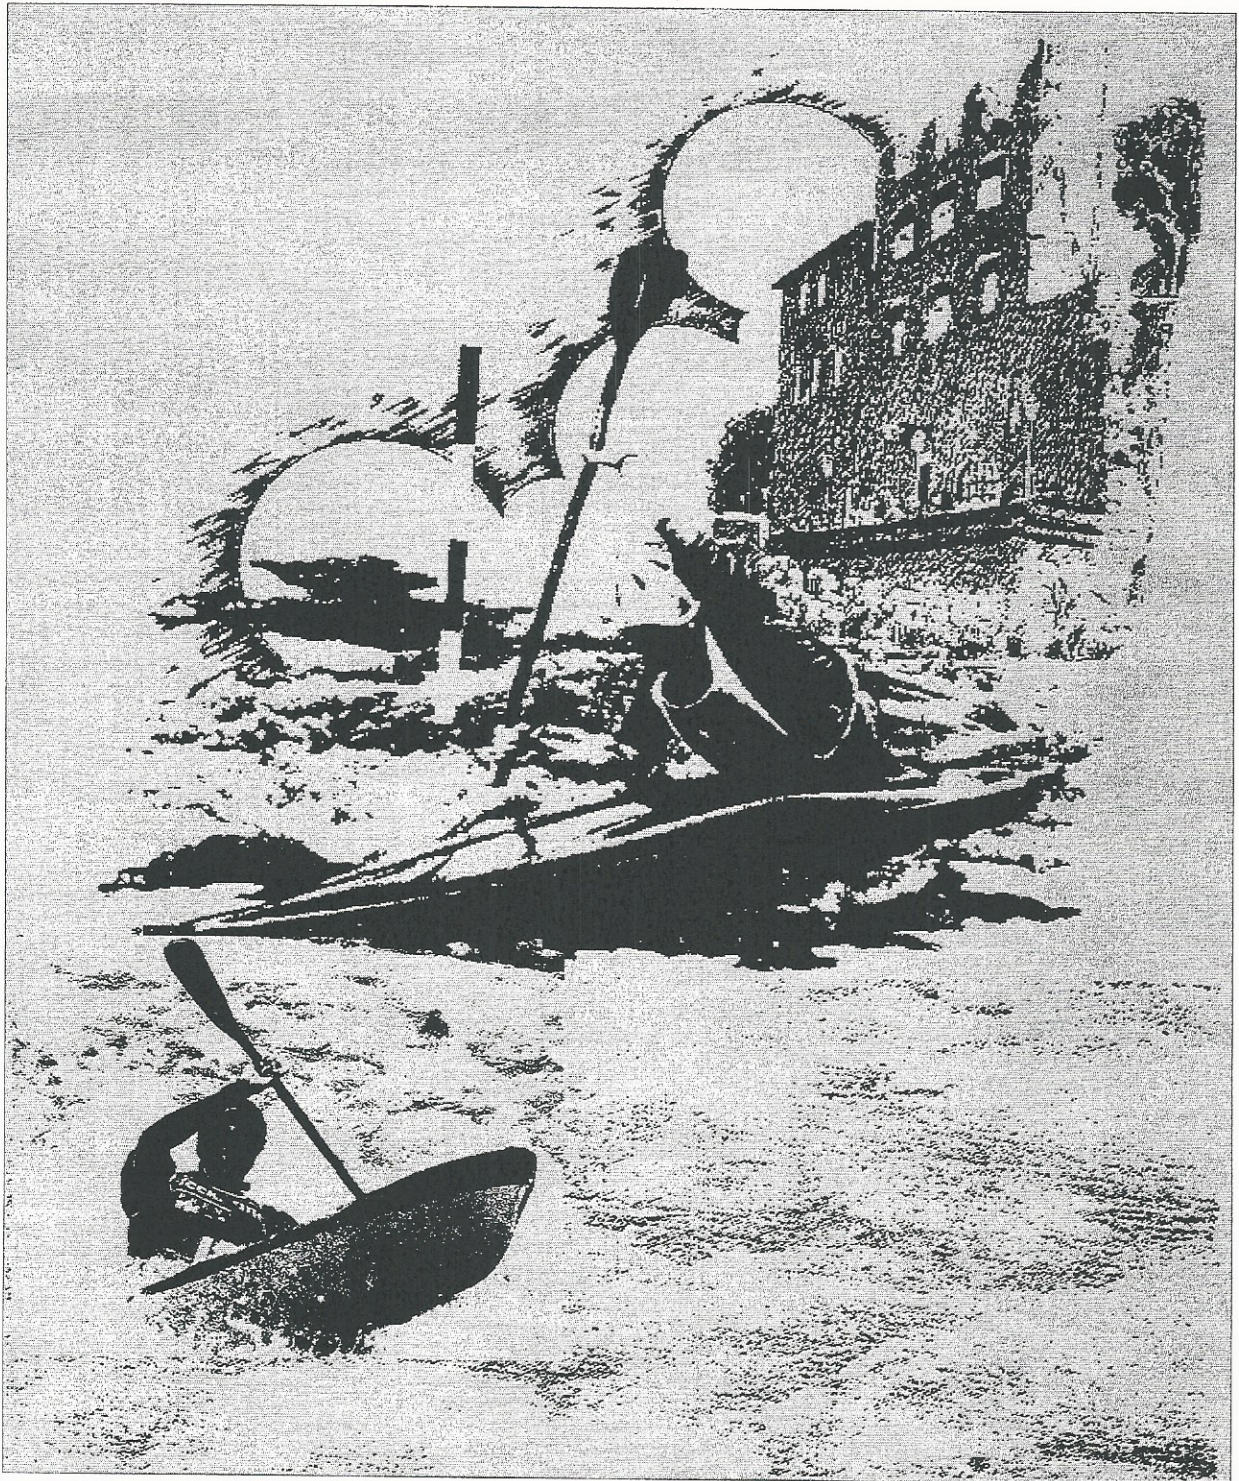

Ergebnisliste Rennen 03. Juni 2007

Paddel-Club Wißmar 1960 e.V.

Hessische Meisterschaften

Datum: 02.06.2007

Ausrichter: Paddel-Club Wißmar 1960 e.V.

Endergebnisse

Rennen 1 weibl. Schüler K1 A

03.06.2007

Anzahl der Starter : 6

Rang	Name Verein	%-Wert	Endzeit Rückstand	1.Lauf 2.Lauf	F F	Gesamt Gesamt
1	Trompeter, Caroline SKG Hanau	100,00%	260,76	130,34 128,42	2 0	132,34 128,42
2	Tröger, Hannah-Lena SKG Hanau	107,47%	280,25 19,49	138,58 135,67	4 2	142,58 137,67
3	Huth, Angelika RKV Bad Kreuznach	110,68%	288,61 27,85	142,43 144,18	0 2	142,43 146,18
4	Francis, Cole WSF Zweibrücken	163,35%	425,95 165,19	223,99 191,96	4 6	227,99 197,96
5	Blauth, Eliane PG Kaiserslautern	276,20%	720,23 459,47	282,10 260,13	160 18	442,10 278,13
	Werner, Sina RKV Bad Kreuznach		0,00	n. gest. n. gest.		

Endergebnisse

Rennen 2 weibl. Schüler K1 B

03.06.2007

Anzahl der Starter : 5

Rang	Name Verein	%-Wert	Endzeit Rückstand	1.Lauf 2.Lauf	F F	Gesamt Gesamt
1	Ehrmantraut, Leoni WSF Zweibrücken	100,00%	292,08	145,44 142,64	2 2	147,44 144,64
2	Buhler, Lena-Marie PG Kaiserslautern	113,29%	330,89 38,81	164,17 160,72	4 2	168,17 162,72
3	Schlicher, Patrizia KC Merzig	114,53%	334,53 42,45	166,59 159,94	6 2	172,59 161,94
4	Lobeck, Michele RKV Bad Kreuznach	125,92%	367,80 75,72	187,62 178,18	0 2	187,62 180,18
5	Schneider, Angeliqua PC Wißmar		379,86 87,78	188,61 181,25	6 4	194,61 185,25
	Korell, Leonie PC Wißmar		nicht gestartet			
	Weiler, Sophie SKC Saarbrücken		nicht gestartet